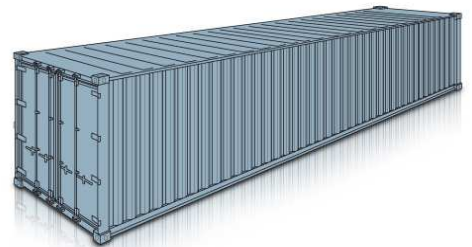

40' STANDARD

- **INSIDE LENGTH:** 12.029 m
- **INSIDE WIDTH:** 2.350 m
- **INSIDE HEIGHT:** 2.392 m
- **DOOR WIDTH:** 2.340 m
- **DOOR HEIGHT:** 2.292 m
- **CAPACITY:** 67 m³
- **TARE WEIGHT:** 3780 Kgs
- **MAX CARGO WEIGHT:** 26700 Kgs