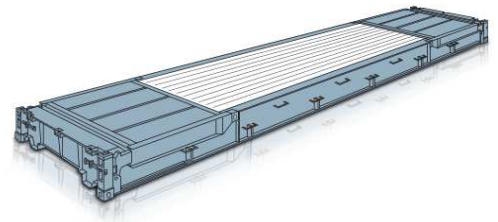

40' PLATFORM

- **INSIDE LENGTH:** 12.192 m
- **INSIDE WIDTH:** 2.245 m
- **INSIDE HEIGHT:** 0.648 m
- **DOOR WIDTH:** 0.000 m
- **DOOR HEIGHT:** 0.000 m
- **CAPACITY:** 0 m³
- **TARE WEIGHT:** 5700 Kgs
- **MAX CARGO WEIGHT:** 39300 Kgs