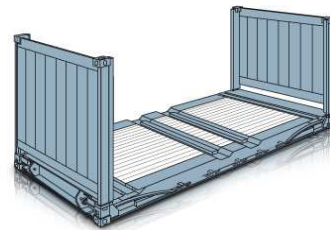

20' FLATRACK

- **INSIDE LENGTH:** 5.698 m
- **INSIDE WIDTH:** 2.230 m
- **INSIDE HEIGHT:** 2.255 m
- **DOOR WIDTH:** 0.000 m
- **DOOR HEIGHT:** 0.000 m
- **CAPACITY:** 0 m³
- **TARE WEIGHT:** 2500 Kgs
- **MAX CARGO WEIGHT:** 21500 Kgs